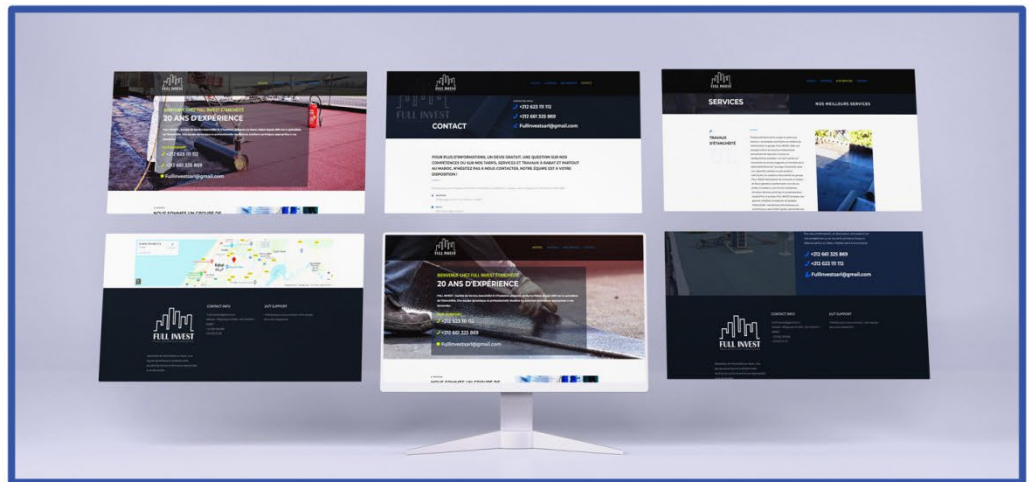

Sté FULL INVEST